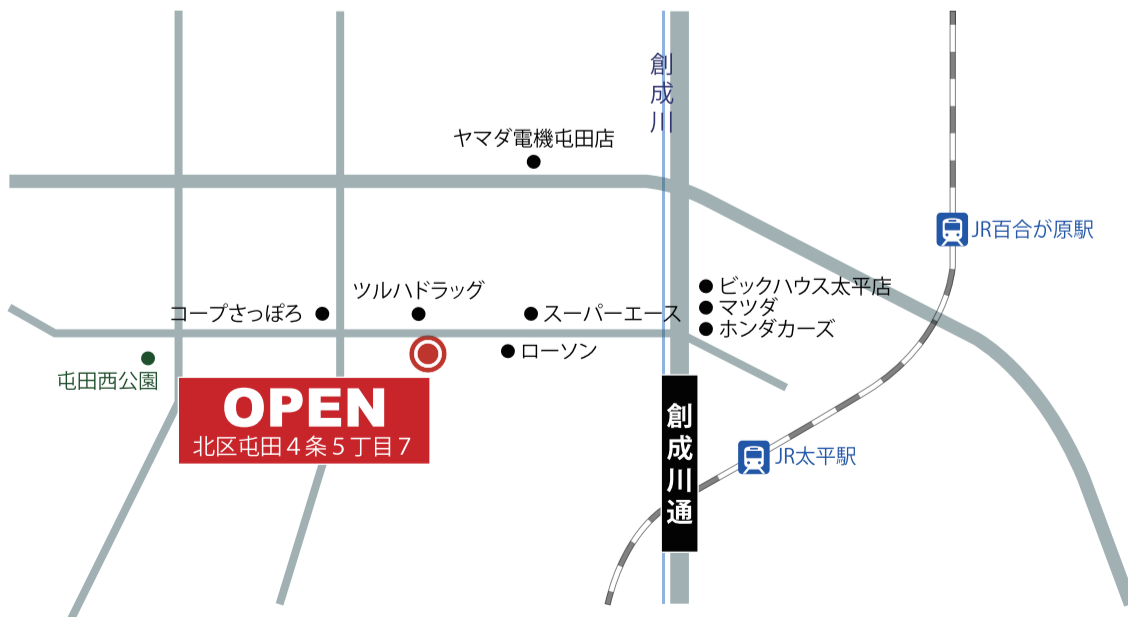

OPEN HOUSE

北区屯田にてアーリーアメリカンスタイルの建物を公開します

シルバニアファミリー・緑の丘のすてきなお家にあこがれて

Sylvanian Families®

OPEN HOUSE

アーリーアメリカンスタイル

6 / 19 SAT ▶ 7 / 11 SUN

	所在地：札幌市北区屯田4条5丁目7
	お客様のご厚意により完成現場の公開させていただきます。
	※平日ご見学希望の方は下記までお問い合わせください。

オープンハウス会場：札幌市北区屯田4条5丁目7