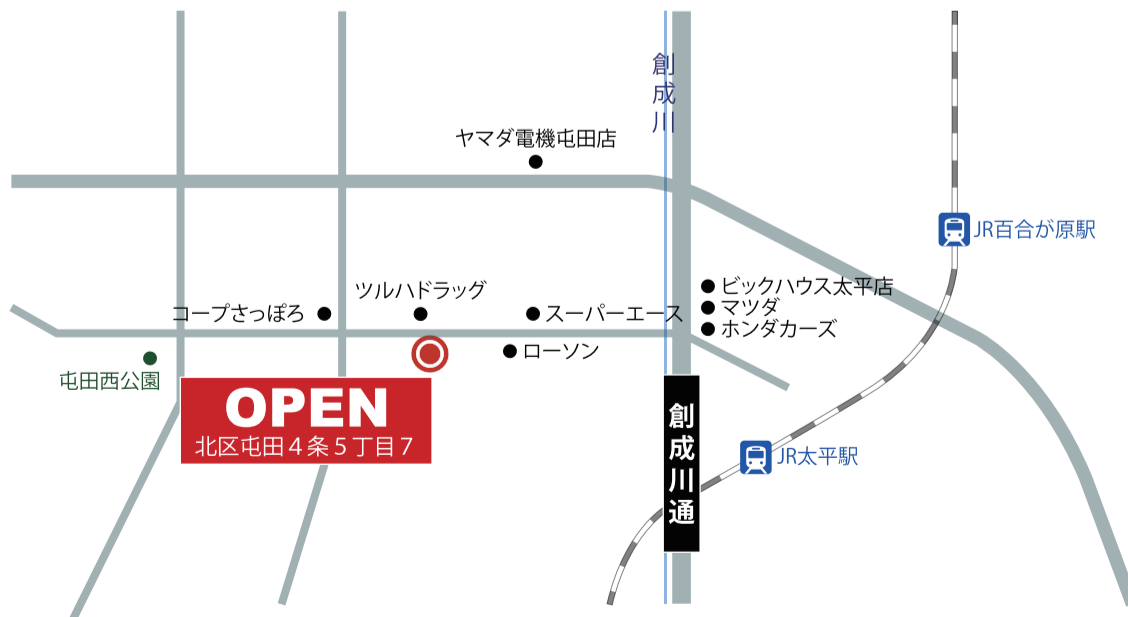

# OPEN HOUSE

アーリーアメリカンスタイル

6/19 SAT ▶ 7/11 SUN

	所在地：札幌市北区屯田4条5丁目7
	お客様のご厚意により完成現場の公開させていただきます。
	※平日ご見学希望の方は下記までお問い合わせください。

完全予約制にて公開させていただきます。  
見学希望の方は下記までお問合せ下さい。

オープンハウス会場：札幌市北区屯田4条5丁目7